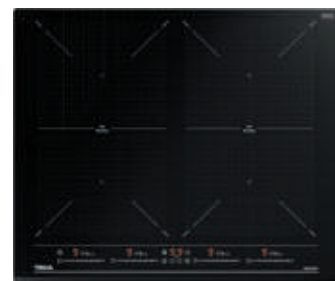

Płyta indukcyjna IZF 64600 BK MSP

1899,-

- 4 pola indukcyjne FLEX • sterowanie sensorowe MultiSlider PRO • 5 kombinacji gotowania • Timer • funkcja Stop&Go
- funkcja power Plus (Booster) • wskaźnik ciepła resztkowego
- bezramkowa, szlif przedni