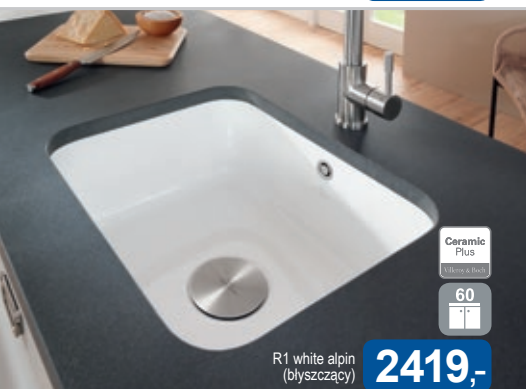

Ceramic Plus
Villeroy & Boch
60

R1 white alpin (błyszczący) **2419,-**

CISTERNA 60C 6706 01 KG snow white (błyszczący) **2529,-**

• zlewozmywak ceramiczny podwieszany • 550x440 mm S5 ebony **2529,-**