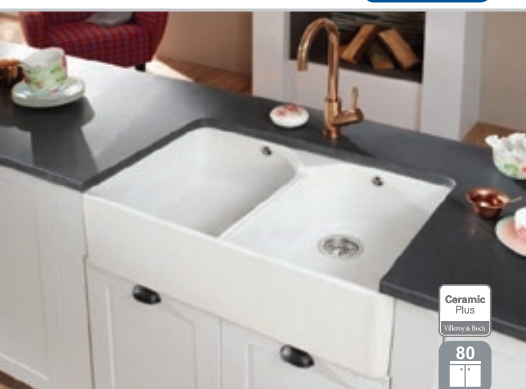

Ceramic Plus
Villeroy & Boch
80

FARMHOUSE 80X 6380 01 R1 white alpin (błyszczący) **3299,-**

• zlewozmywak ceramiczny nakładany • 795x630x220 mm S5 ebony **3739,-**