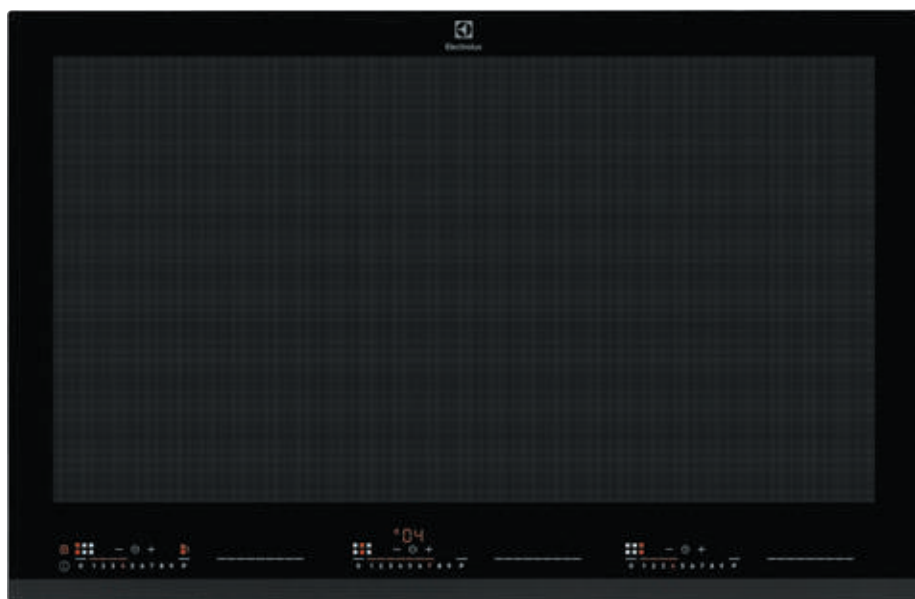

Piekarnik KOECC31X

2599,-

Piekarnik KOEBP39X

3399,-

- poj. 71 l • dotyk. wyśw. EXCite • 160 progr. auto. • 3 progr. ulubione • termosonda • zakres temp. 30-300°C • funkcja Connectivity • czyszczenie pyrolityczne • SoftClosing • zimne drzwi • My Electrolux Kitchen • stal nierdzewna + czarne szkło

Piekarnik parowy SteamBake KODEC70X

1849,-

- poj. 72 l • sterowanie elektroniczne • wyświetlacz LED • chowane pokręta • timer z wyłącznikiem czasowym • minutnik • oświetlenie halogenowe • szybkie nagrzewanie • zakres temp. 50-275°C • funkcja SteamBake - wspomaganie parą • czyszczenie katalityczne • czarne szkło + inox

NOWOŚĆ

Płyta indukcyjna EIV87675
7499,-

- 6 pól grzewczych • sterowanie dotykowe ActiveTouch • podświetlane sterowanie • funkcja **Hob2Hood** zapewnia bezprzewodowe połączenie pomiędzy płytą a okapem • strefy indukcyjne z opcją Booster • blokada ustawień
- zabezpieczenie przed dziećmi • funkcja CleverHeat – 3-stopniowa funkcja kontroli ciepła pozostałego • funkcja EcoTimer – wyłącza grzanie przed końcem gotowania i pozwala wykorzystać pozostałe ciepło do efektywnego procesu gotowania
- bezramkowa ze szlifem