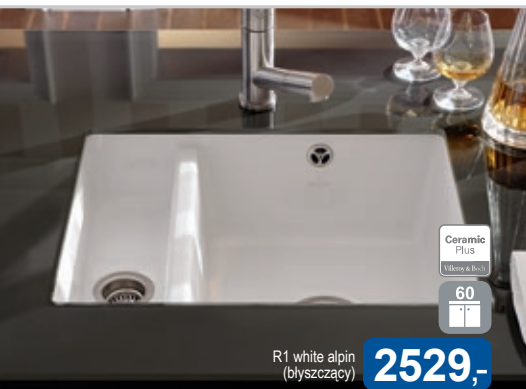

Ceramic Plus
Villeroy & Boch
60

R1 white alpin (błyszczący) **2529,-**

SUBWAY 60XU 6758 01 KG snow white (błyszczący) **2749,-**

• zlewozmywak ceramiczny podwieszany • 545x440 mm S5 ebony **2749,-**