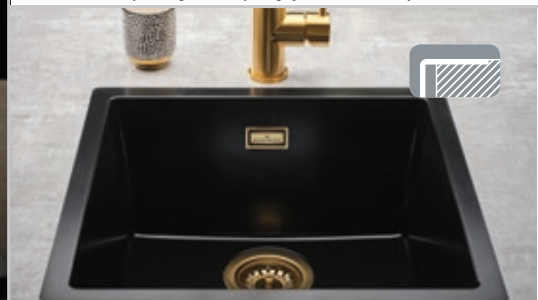

AMSTERDAM 54 TAPWING
600x510 mm

TEXEL 40
450x450 mm

50

1199,-

60

1249,-

- zlewozmywak granitowy • głębokość komory 200 mm
- montaż na równi z blatem