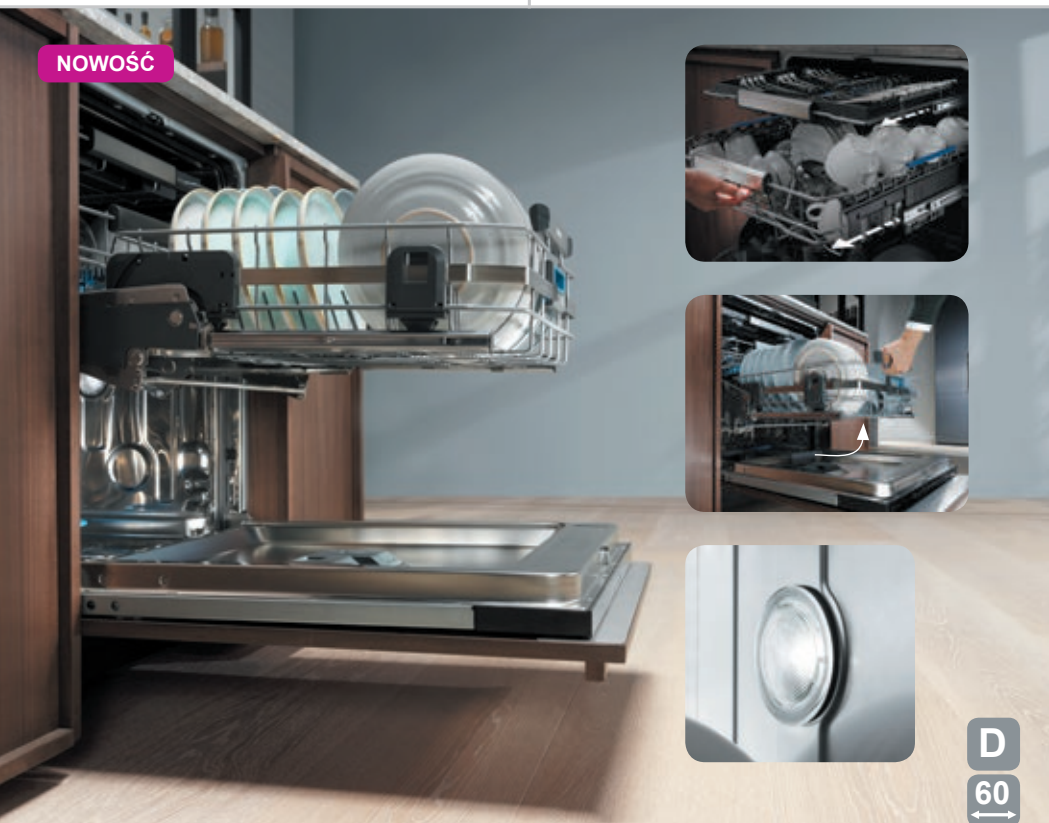

NOWOŚĆ

D
60

Zmywarka ComfortLift KECA7305L

5299,-

- zintegrowana • sterowanie **QuickSelect** z WiFi • 8 programów • 4 temperatury • zużycie wody 11 l • pojemność 14 kpl. • wyciągana 3 szuflada na sztućce **MaxiFlex** • prowadnice teleskopowe **Premium Rails** w górnym koszu • technologia **AirDry** - super efektywne suszenie • **TimeBeam** - wskaźnik wyświetlający na podłodze czas pozostały do końca pracy • opóźnienie startu 1-24 h • satelitarne ramię natryskowe • oświetlenie wnętrza • aplikacja **My Electrolux Kitchen** • głośność 39 dB(A) • **zawiasy ślizgowe**