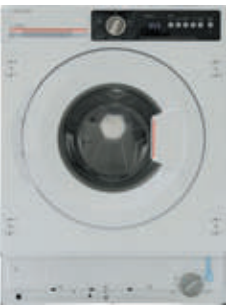

Pralka do zabudowy ES-NIB714BWC-PL 1999,-

Pralka do zabudowy ES-NIB814BWC-PL 2099,-

- dotyk. wyśw. LED • 15 progr. prania, w tym szybki 15 min • prędkość wirow. 1400 obr./min • program dla alergików ALLERGY SMART
- funkcje dodatk.: STEAM+ wspomaganie parowe, łatwe prasow., automatyka prania • silnik inverterowy • wymiary: 81,7x59,7x52,7 cm