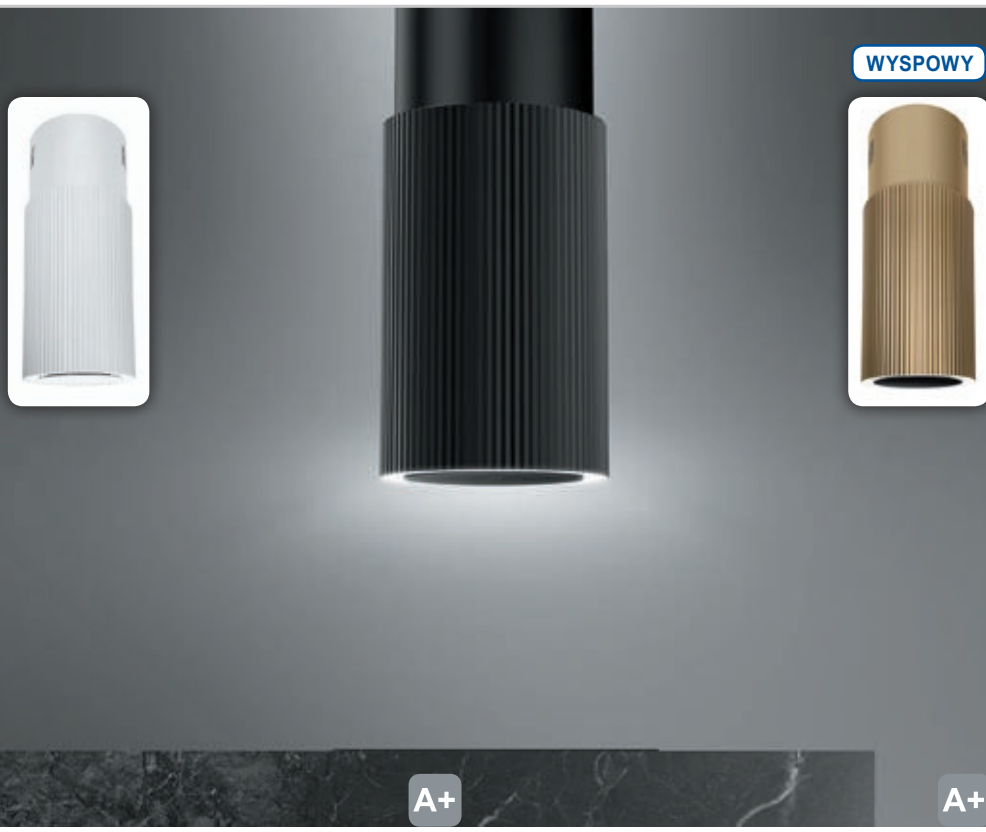

MONOGRAM W czarny / biały 38 **5590,-** **A+**
MONOGRAM W złoty 38 **6390,-** **A+**

- wydajność max 630 m³/h • głośność 45-69 dB(A) • bezdotykowym systemie sterowania • sterowanie pilotem • oświetlenie LED
- możliwość regulacji jasności oświetlenia • energooszczędny silnik bezszczotkowy BLDC • biały / czarny / złoty