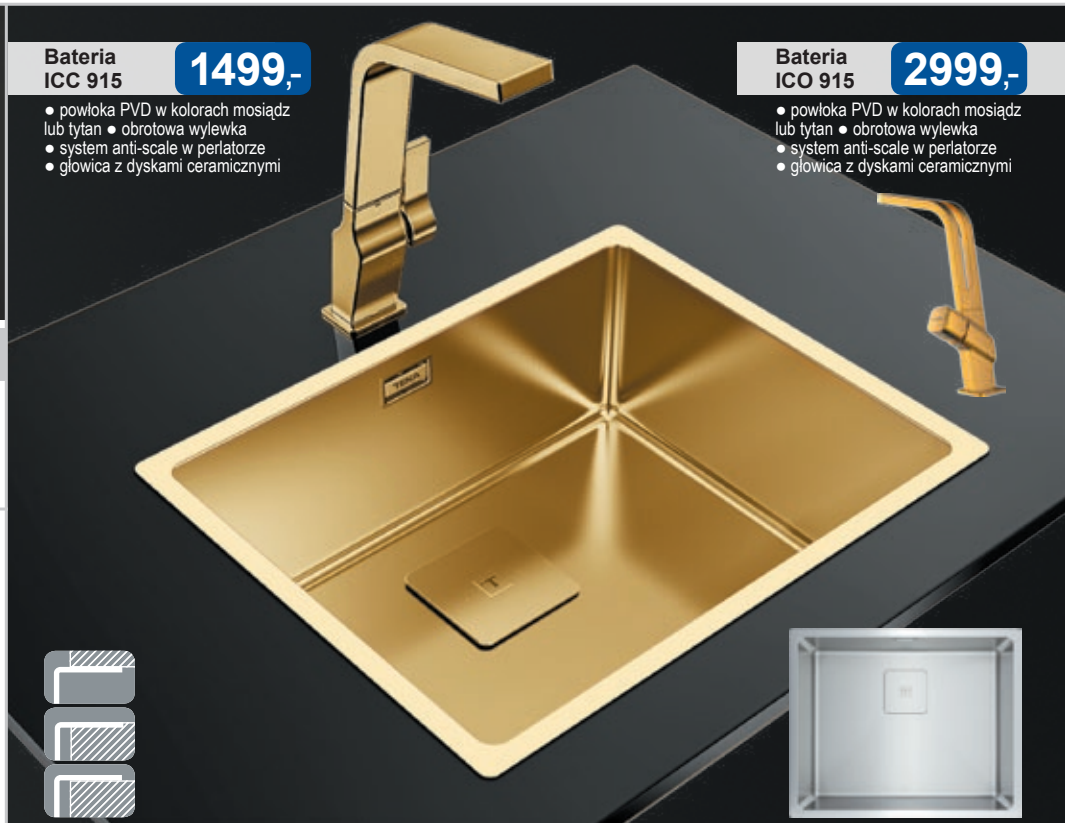

Kuchenka mikrofalowa MLC 8440 2499,-

- poj. 45 l • sensorowy panel sterujący z wyświetlaczem LED
- ergonomiczne pokrętki • 3 funkcje grzania • 5 poziomów mocy mikrofal do 1000 W
- timer • rozmrażanie wg wagi i czasu • wyłącznik bezpieczeństwa • emalia łatwoczyszcząca
- podwójnie szklone drzwi • czarne szkło

FLEXLINEA RS15 50.40 2999,-

- 540x440 mm • zlewozmywak stalowy z powłoką PVD w kolorach mosiądz lub tytan
- dekoracyjna kwadratowa nakładka na odpływ

FLEXLINEA RS15 50.40 PURECLEAN 2499,-

- 540x440 mm • zlewozmywak ze stali szlachetnej
- wykończenie SoftTexture • powłoka hydrofobowa PureClean
- dekoracyjna kwadratowa nakładka na odpływ