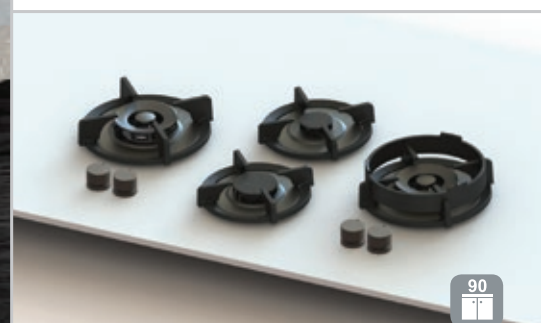

Płyta gazowa DEMPO TOP

18999,-

- 4 palniki gazowe: lewy 5000 W, środkowy 3000 W, środkowy 2000 W, prawy 5000 W
- sterowanie pokrętkami
- automatyczna zapalarka w pokrętło
- zabezpieczenie przeciwwypływowe gazu