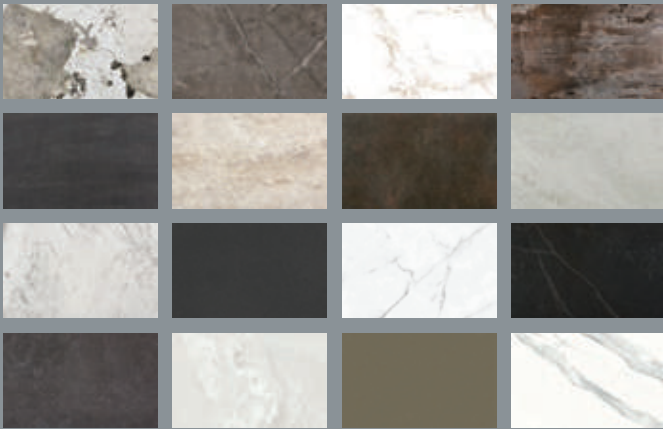

Dekton jest innowacyjną powierzchnią Cosentino, która dzięki ekskluzywnej technologii „TSP” przechodzi przemiany metamorficzne, jakie zachodzą w kamieniu naturalnym. Oferuje **niezrównane właściwości praktyczne i estetyczne**, będące sprzymierzeńcami najlepszych kuchni.

Dzięki surowcowi Dekton można stworzyć wyszukany i właściwy materiał **dla wszystkich stylów kuchennych**. Jego wszechstronność umożliwia projektowanie blatów wewnętrznych i zewnętrznych, zachowując wszystkie niewątpliwe atuty materiału. Jego zaletami są m.in.:

- **odporność na przebarwienia** (po kawie, winie, sokach itp.)
- **wysoka odporność na zarysowania**
- **maksymalna odporność na ogień i wysokie temperatury** (np. na rozgrzane garnki)
- **10 lat gwarancji** producenta

Przykładowe tekstury i kolory blatów **Dekton**: