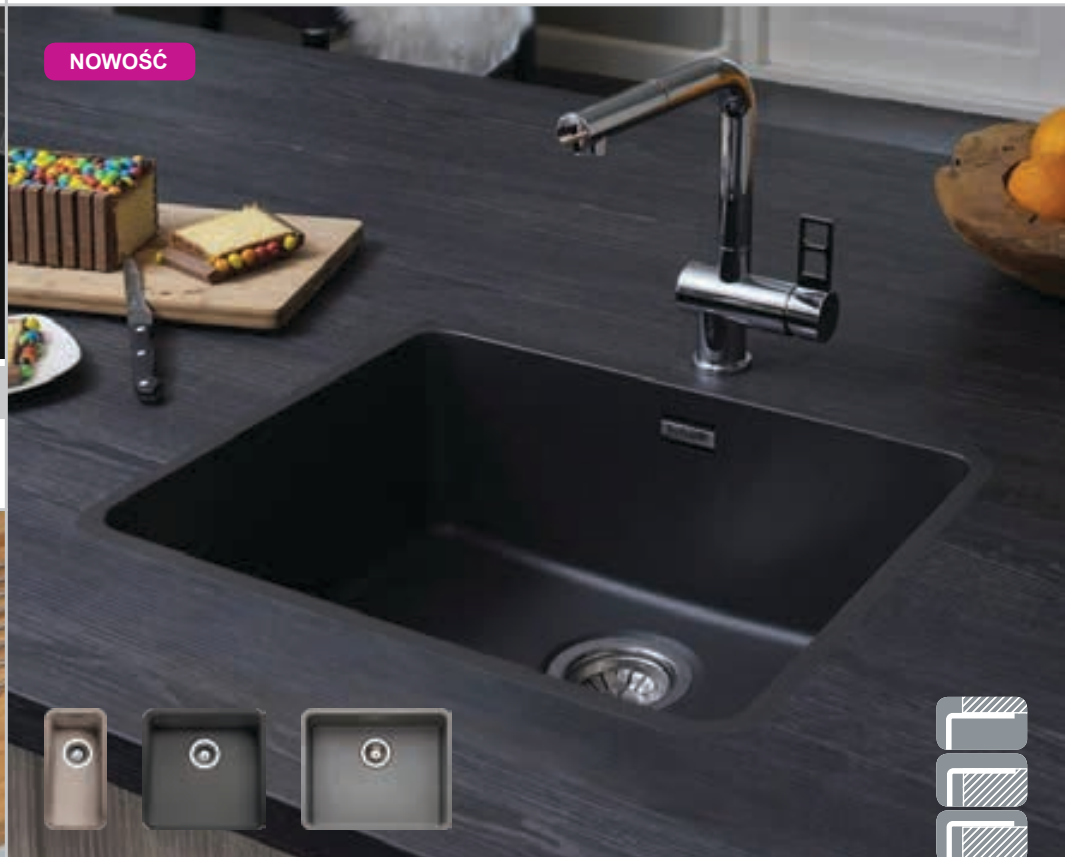

**NOWOŚĆ**

**OHIO REGICOLOR**  
220x440 mm  **1149,-**

• zlewozmywak stalowy • wykonany ze stali o grubości 0,9 mm  
• dostępne kolory: biały ARCTIC, kremowy SAHARA, szary ATOMIC GREY, czarny MIDNIGHT SKY, głęboki czarny JET BLACK