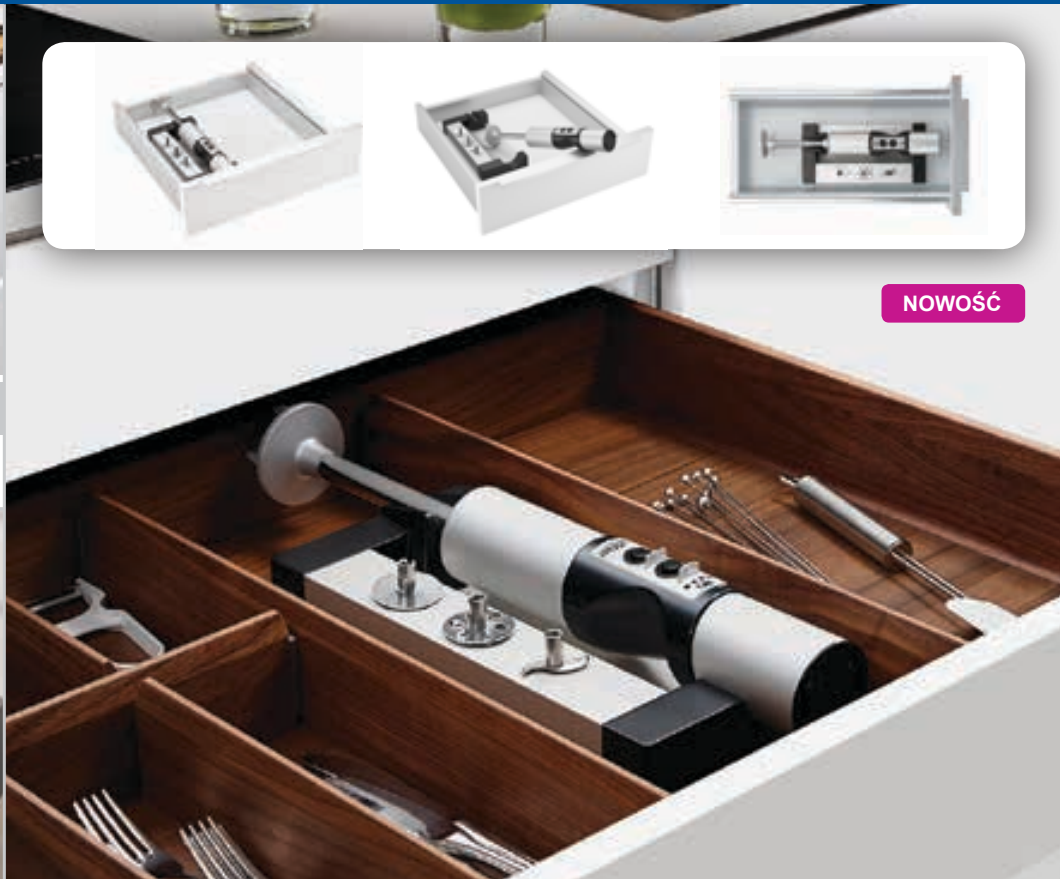

**Krajalnica do zabudowy  
BFS 72 SR**

**1539,-**

- do zabud. w szufladzie o szer. od 45 cm
- wykonana w całości z metalu
- podwójny włącznik zwiększający bezp.
- wzmocniony, polerowany elektrolitycznie nóż o średnicy 17 cm ze specjalnym profilowanym ostrzem
- grubość cięcia do 14 mm

**NOWOŚĆ**

**Blender bezprzewodowy  
BHB 50**

**1679,-**

- do zabudowy w szafce o szerokości 30 cm
- **bezprzewodowy**
- zasilany akumulatorem
- stacja ładowania zamontowana na stałe w szufladzie
- wskaźnik naładowania LED
- trzy prędkości obrotowe
- cztery końcówki robocze ze stali szlachetnej (nóż uniwersalny, krażek ubijający, krażek mieszający, nóż tnący)
- bezpieczny system uruchamiania za pomocą 2 przycisków