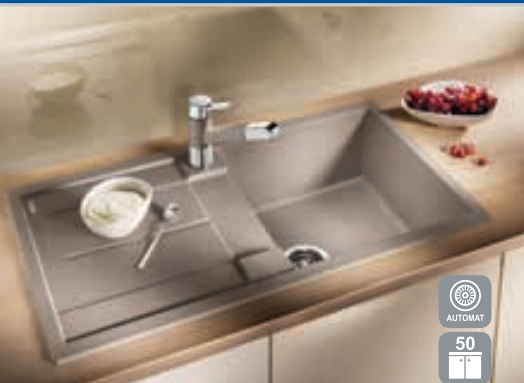

METRA 5S
840x480 mm **1313,-**

- zlewozmywak granitowy • w komplecie armatura przelewowo-odpływowa z korkiem 3 1/2" z sitkiem • głębokość komory 19 cm