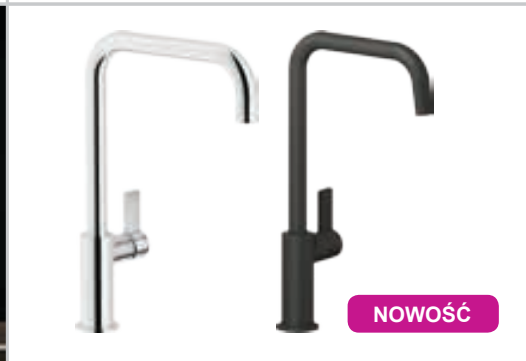

NOWOŚĆ

**YADKIN**  
bateria

chrom **849,-**  
czarny mat **1099,-**

**CRYSTAL**  
bateria

• powłoka PVD  
• kolor Copper/Gold/Gun Metal

**1199,-**

NOWOŚĆ

**PEARL**  
bateria