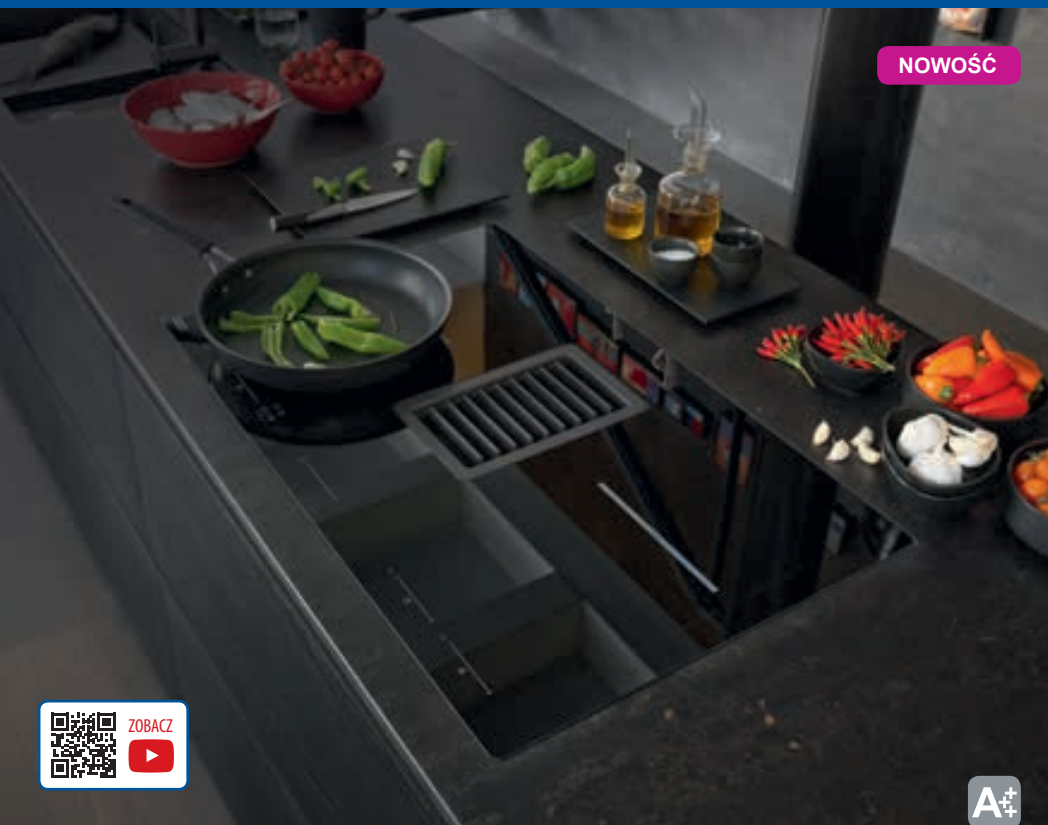

NOWOŚĆ

**Płyta zintegrowana z okapem
MYTHOS 2GETHER FMY 839 HI**

83 **9999,-**

1. OKAP
2. wydajność 680 m³/h • automatyczne włączanie okapu po rozpoczęciu gotowania na płycie • głośność 38 db(A)
   - sterowanie sensorowe • timer • zasysanie szczelinowe • silnik bezszczotkowy RadiCal

1. PŁYTA INDUKCYJNA
2. sterowanie slider z białym podświetleniem • funkcja Super BOOSTER dla wszystkich pól • funkcja pauzy z pamięcią ustawień • blokada przed dziećmi • minutnik • programy automatyczne • możliwość montażu na równi z blatem