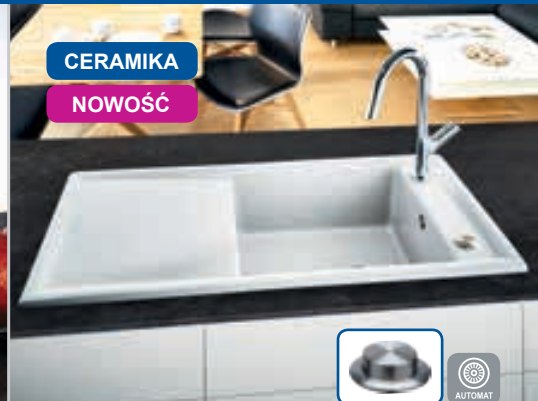

CERAMIKA
NOWOŚĆ

AMBION ABK 611-100
1000x510 mm **2799,-**

• zlewozmywak ceramiczny • sterowany przyciskiem Easy Click w wykończeniu stalowym