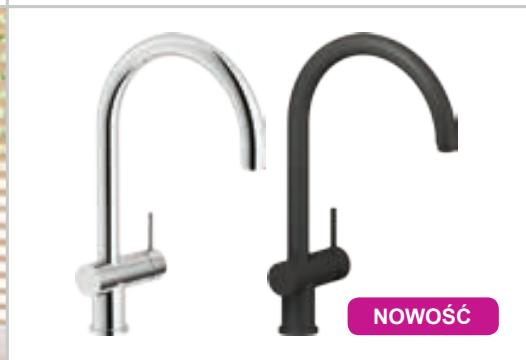

NOWOŚĆ

YAMPA
bateria

chrom **849,-**
czarny mat **1099,-**