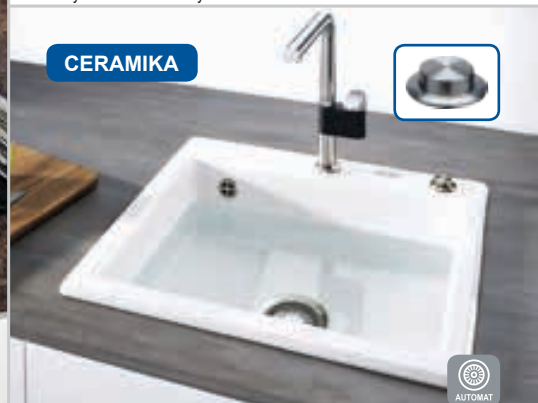

 **ZOBACZ** 

**ERA 810-54**  
zlewozmywak 549x409 mm **4499,-**

**ERA GRAVITY stal szlachetna**  
bateria 115.0308.235 **3999,-**

**ERA stal szlachetna**  
dozownik 119.0517.935 **1399,-**

- zlewozmywak stalowy
- sterowanie przyciskiem Easy Click w wykończeniu stal szlachetna
- wyposażony w innowacyjny niewidoczny przelew
- akcesoria w komplecie: drewniana deska, wkładka ociekowa
- polerowane detale
- innowacyjny Perlator Neoperl
- możliwość regulacji obrotu wylewki od 150 do 360 stopni
- nowoczesna wylewka o śr. 18 mm. DOZOWNIK: wygodne napełnianie od góry, poj. 350 ml

**CERAMIKA**

**KUBUS KBK110-40**  
445x445 mm **1999,-**

• zlewozmywak ceramiczny • sterowany przyciskiem Easy Click w wykończeniu stalowym

**KUBUS KBK110-50**  
545x445 mm **2399,-**

**PRODUKTY 3w1**  
– możliwość  
montażu  
każdego z nich:

• zlewozmywak ceramiczny • sterowany przyciskiem Easy Click w wykończeniu stalowym

**CERAMIKA**

**MYTHOS MTK 610-58**  
580x510 mm **1999,-**

• zlewozmywak ceramiczny • sterowany przyciskiem Easy Click w wykończeniu stalowym