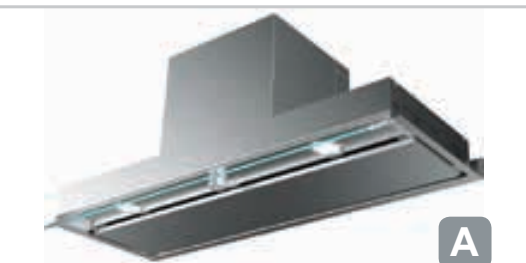

A

**Okap
FSTRPRO 608 X**

60 **1899,-**

FSTRPRO 908 X

90 **1999,-**

FSTRPRO 1208 X

120 **2299,-**

- podszafkowy • wydajność 650 m³/h • sterowanie pokrętkiem
- oświetlenie LED 2x1 W • głośność 50-70 dB(A)