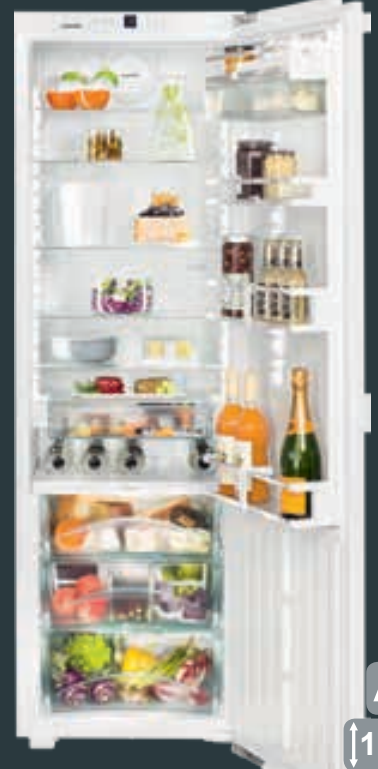

A+

↑178

Chłodziarka
IKB 3560 Premium

6299,-

- BioFresh • SuperCool • oświetlenie LED • szklane półki GlassLine • TelescopicRails (prowadnice teleskopowe)
- automatyczna metoda odszraniania chłodziarki
- pojemność użytkowa urządzenia 301 l, w tym szuflady BioFresh 90 l • poziom szumu: 35 dB(A) • wymiary niszy (WxSxG): 177,2-178,8 x 56-57 x min. 55 cm