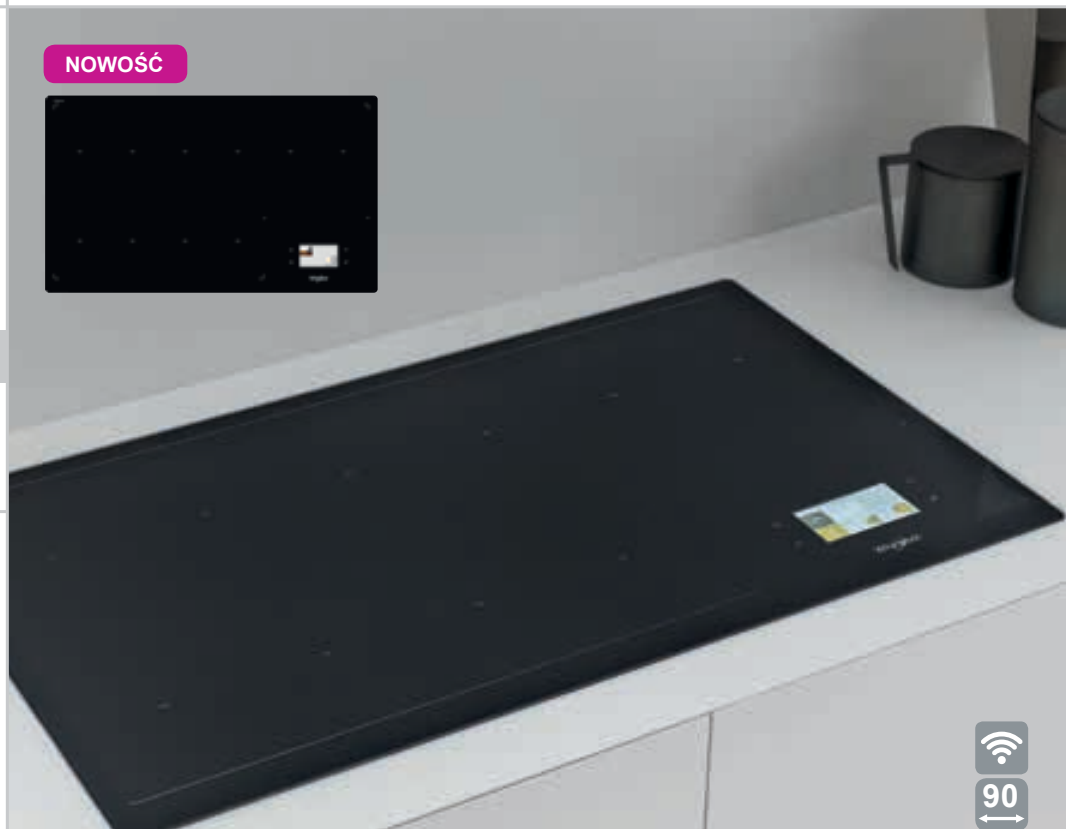

NOWOŚĆ

**Płyta gazowa  
AKW 6422/IXL**

**999,-**

- 4 palniki • palnik specjalny FlexiFlame • ruszty żeliwne
- szczerkowane pokręta • zabezpieczenie przeciwywypływowe gazu • zapalarka w pokrętle • powłoka iXellium • inox

NOWOŚĆ

**Płyta indukcyjna SMF 9010 C/NE/IXL**

**6999,-**

- kolorowy wyświetlacz tekstowy 4,5" • asystent gotowania - programy automatyczne • Connectivity - aplikacja 6th Sense Live
- strefa grzewcza Flexi Full • 10 niezależnych pól grzewczych • technologia 6-ty Zmysł • tryb Chef control • możliwość montowania na równi z blatem • powłoka iXellium • szer. 90 cm