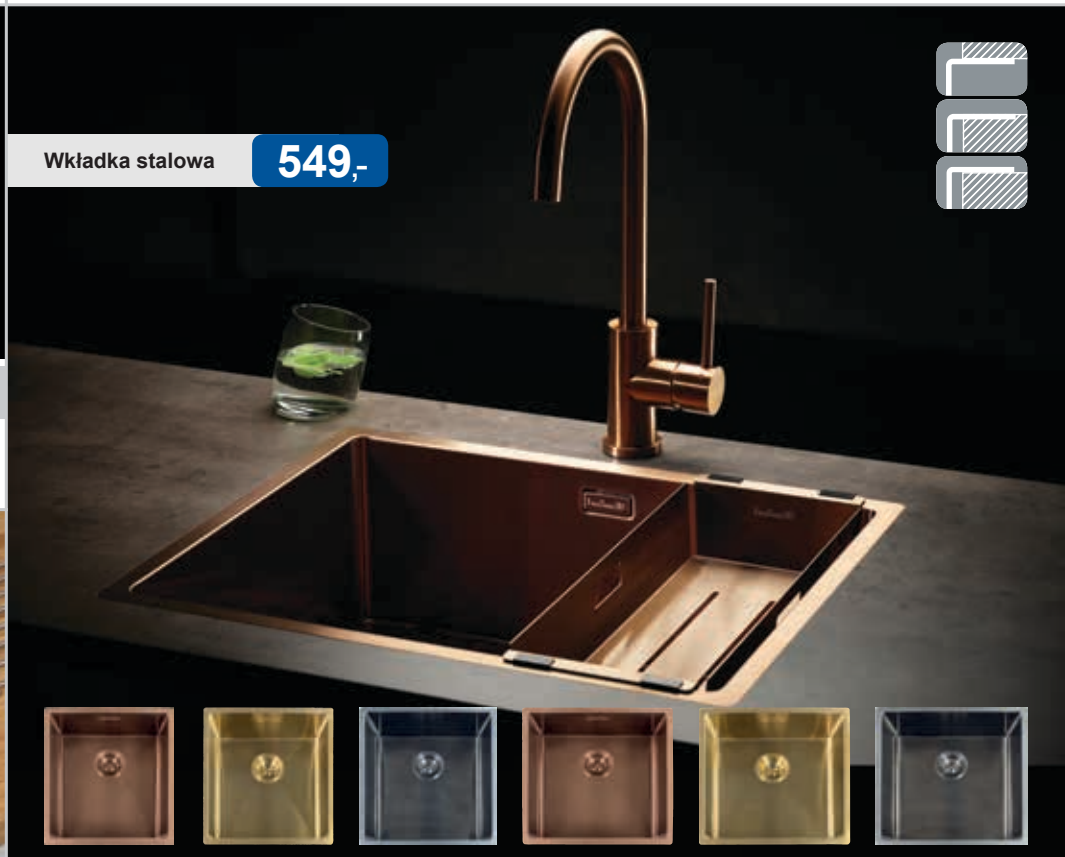

1149,-

• zlewozmywak stalowy • wykonany ze stali o grubości 0,9 mm
• dostępne kolory: biały ARCTIC, szary ATOMIC GREY, czarny MIDNIGHT SKY, głęboki czarny JET BLACK

OHIO REGICOLOR
440x440 mm

1399,-

OHIO REGICOLOR
540x440 mm

1549,-

Wkładka stalowa

549,-

MIAMI 4040
440x440 mm

1899,-

• zlewozmywak powłoka PVD
• kolor Copper/Gold/Gun Metal

MIAMI 5040
540x440 mm

1999,-