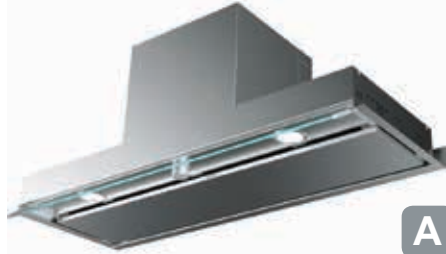

NOWOŚĆ

A±
83

Płyta indukcyjna zintegrowana z okapem FMA 839 HI 6359,-

- 4 pola indukcyjne • Booster • sterowanie sensorowe slider • 2 duże strefy Flexi • zabezpieczenie przed dziećmi
- minutnik • automatyczne uruchamianie okapu po włączeniu płyty • żeliwna kratka ochronna wyciągu zlicowana z płytą
- wydajność 700 m³/h • głośność 51-72 dB(A) • 9 poziomów mocy + intensywny • regulacja mocy maksymalnej płyty, dzięki czemu można podłączyć ją nawet pod zwykłe gniazdko 230 V • bezramkowa • możliwość montażu na równi z blatem