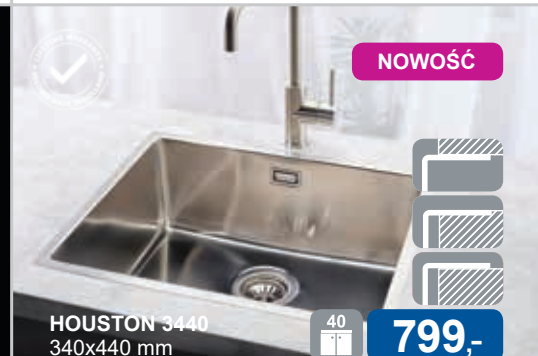

HOUSTON 3440
340x440 mm

799,-

HOUSTON 4040
440x440 mm

849,-

HOUSTON 5040
540x440 mm

899,-

• zlewozmywak stalowy • wykonany ze stali o grubości 0,9 mm