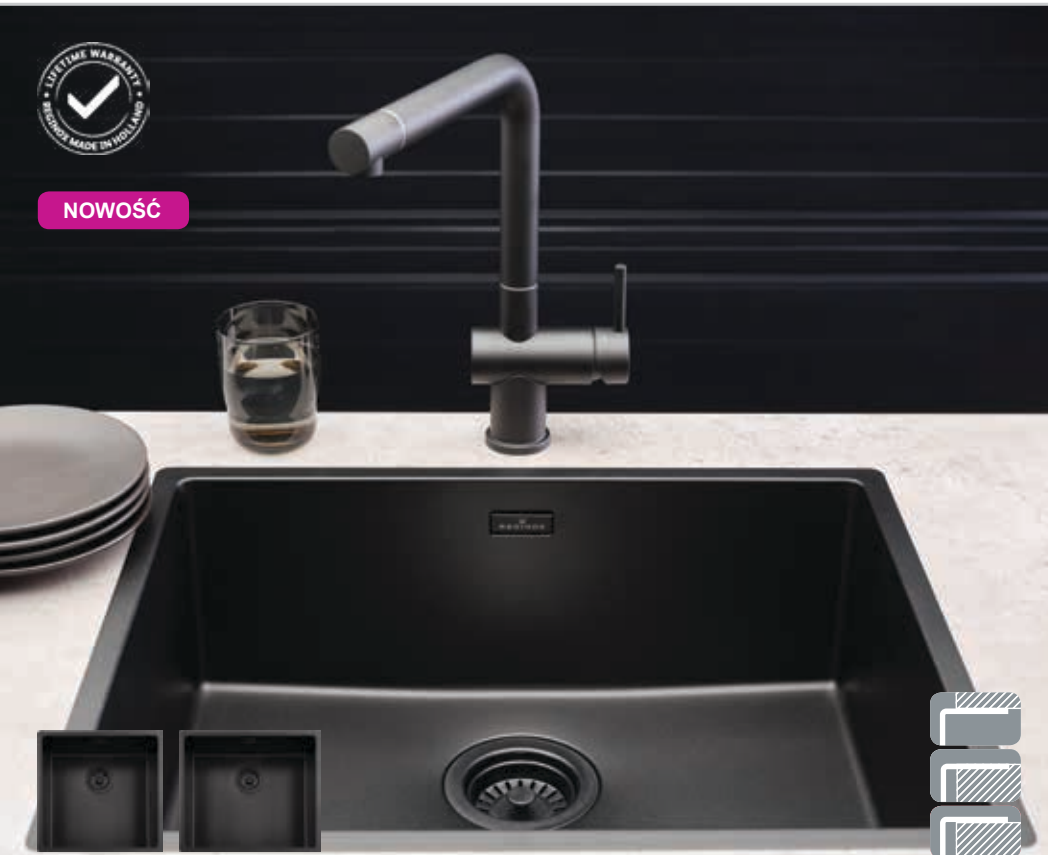

REGINOX

NOWOŚĆ

NEW YORK REGICOLOR
440x440 mm

1349,-

NEW YORK REGICOLOR
540x440 mm

1499,-

• zlewozmywak stalowy • wykonany ze stali o grubości 0,9 mm • głęboki czarny JET BLACK